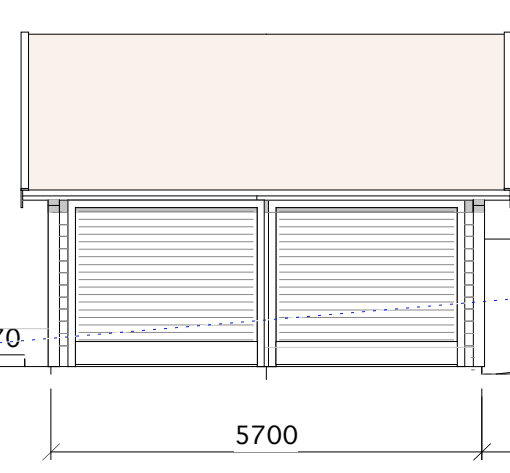

140,70

Garasje A NORD

Denne søknaden gjelder garasje A.  
Garasje B er tatt med som illustrasjon

141,00

Garasje B SYD

Denne søknaden gjelder garasje A.  
Garasje B er tatt med som illustrasjon

141,00

Garasje B NORD

140,70

Garasje A SYD

Denne søknaden gjelder garasje A.  
Garasje B er tatt med som illustrasjon

Garasje B VEST

140,70

Garasje A ØST

SNITT

5700

2300

141,00

140,70

Garasje A ØST

Denne søknaden gjelder garasje A.  
Garasje B er tatt med som illustrasjon

141,00

Garasje B VEST

PLAN Garasje A