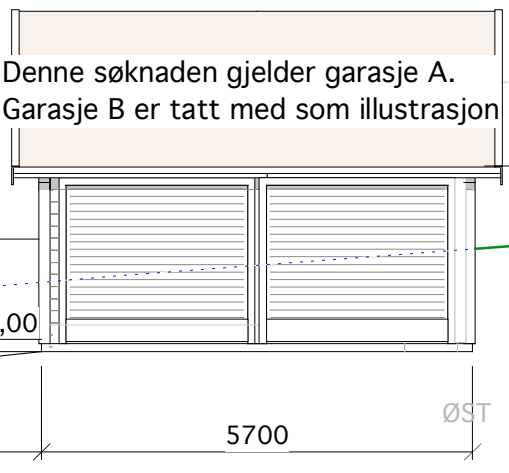

Denne søknaden gjelder garasje A.
Garasje B er tatt med som illustrasjon

141,00

Garasje B VEST